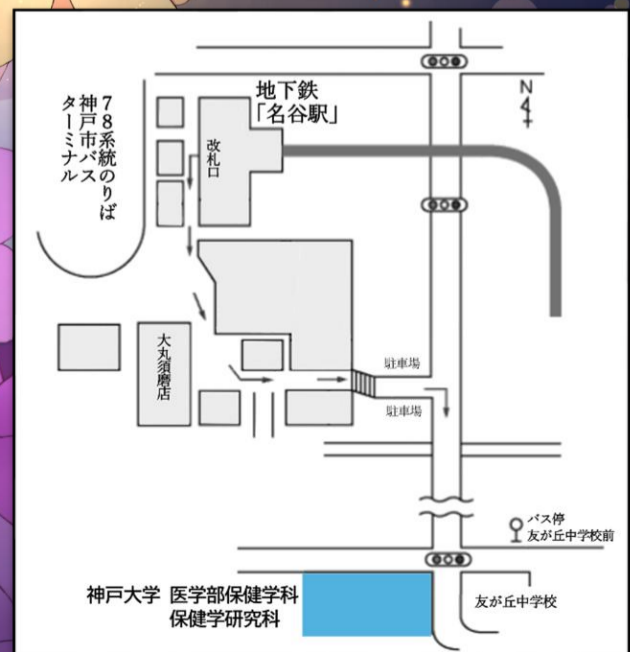

名谷祭

未来名谷の輝く花に

2025年 10月11日(土)・12日(日)

※台風の影響等により実施予定
に変更があれば、インスタで
お知らせをしますので、随時
ご確認ください。

Instagram 用 QR コード

場所：神戸大学 名谷キャンパス

アクセス：神戸市営地下鉄「名谷駅」から徒歩約15分

神戸市営バス 78系統「友が丘中学校前」下車徒歩約4分

※ 駐車スペースはありませんので、ご来場の際は公共交通機関をご利用ください

X：名谷祭 2025 @jichikai2025, Instagram：myodanisai_2025

※インスタ・Xで「名谷祭」の情報を発信していきます

フォローをお願いします

連絡先：保健学科自治会 honmanijichikainan@gmail.com

2025

名谷祭

未来名谷の輝く花に

Sat.10/11・Sun.10/12

神戸大学名谷キャンパス 〈名谷駅から徒歩 15 分〉

※駐車スペースがございませんので公共機関でのご来場をお願いします。

11 Sat. 13:00~14:00 お笑いライブ

A マツソ

ナチョス。

11 Sat. & 12 Sun.

屋台出店