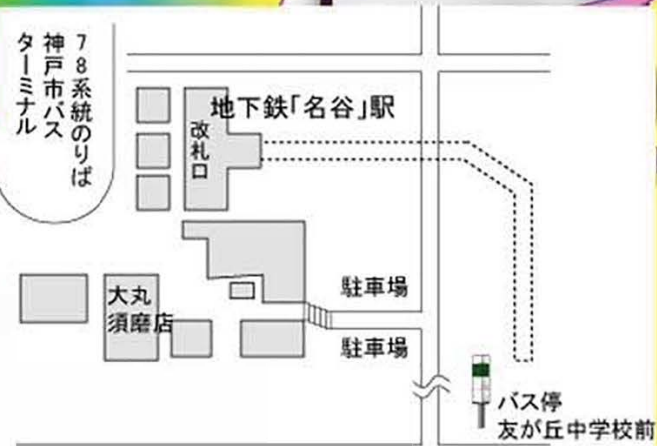

名谷祭パンフレット

名谷祭

POWEEER!

10月7日(土) 8日(日) 10:00~17:00

神戸大学名谷キャンパスにて

名谷祭最新情報 (随時更新します)
X (Twitter) Instagram

@MYODANIFESTIVAL2023

アクセス:神戸市営地下鉄「名谷駅」から徒歩15分
神戸市営バス78系統「友が丘中学校前」下車徒歩3分
連絡先:保健学科名谷祭実行委員会
honmanijichikaikan@gmail.com
※駐車スペースがありませんので、ご来場の際は公共交通機関をご利用ください。

医学部保健学科
保健学研究科

友が丘中学校

名谷祭お笑いライブ

ワタナベお笑いNo.1
決定戦2022優勝

チュランペット

人気急上昇中の
パリピトリオ

ぱーていーちゃん

第39回ABCお笑い
グランプリ優勝

ファイヤーサンダー

10月7日(土)

START : 14:30

神戸大学名谷キャンパス
野外ステージ(雨天時 : 体育館)

入場料無料・サイン抽選会も!

神戸市営地下鉄「名谷駅」下車
南東へ徒歩15分

イベント紹介

7日(土曜日)